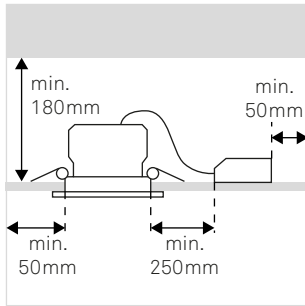

Ges

RECESSED V1

LedsC4

 120x120	 120x120	 Ø130	 204x204
A	A	A	B
125x125		Ø135	210x210