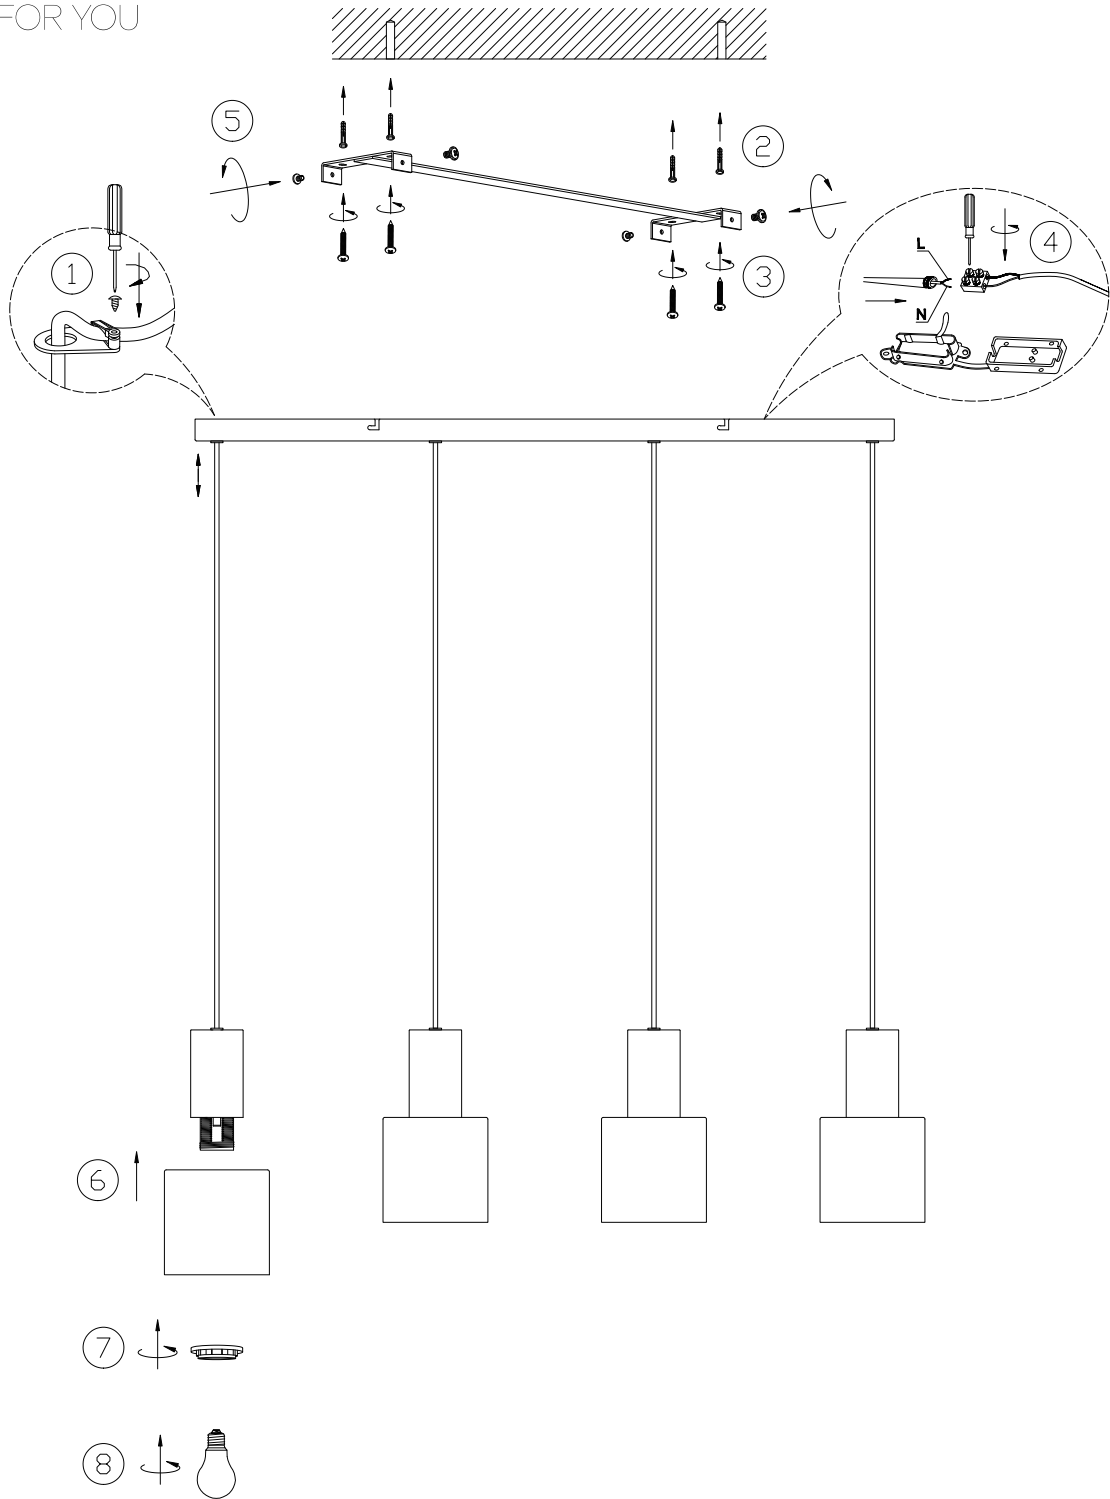

(SR) UPOZORENJE!

Prije početka montaže, pažljivo pročitajte sigurnosne upute!

(UK) ПОПЕРЕДЖЕННЯ!

Перед розбиранням, будь ласка, уважно прочитайте інструкції з техніки безпеки!

230V ~ 50Hz, 4 x E27 / max.10W