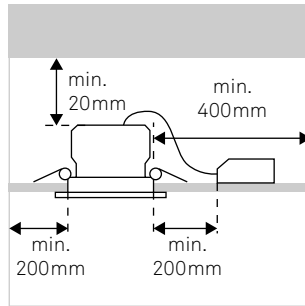

Bento

ADJUSTABLE TRIM

	106		186
	70x96		70x175