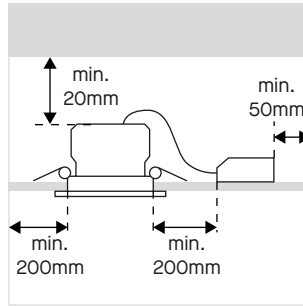

Lite

DEEP FIX

LedsC4

| | | | |
|---|------|---|---|
|  ØA | ØA |  * |  |
| | Ø75 |  | Ø65-Ø67 |
| | Ø88 |  +  | Ø68-Ø79 |
| | Ø105 |  +  | Ø80-Ø82 |
| | |  +  | Ø83-Ø94 |
| | |  +  | Ø95-Ø97 |
| | |  +  | Ø98-Ø110 |