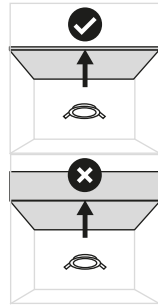

Lite

DEEP FIX

LedsC4

| | | | |
|---|------|---|---|
|  ØA | ØA |  * |  |
| | Ø75 |  | Ø65-Ø67 |
| | Ø88 |  +  | Ø68-Ø79 |
| | Ø105 |  +  | Ø80-Ø82 |
| | |  +  | Ø83-Ø94 |
| | |  +  | Ø95-Ø97 |
| | |  +  | Ø98-Ø110 |